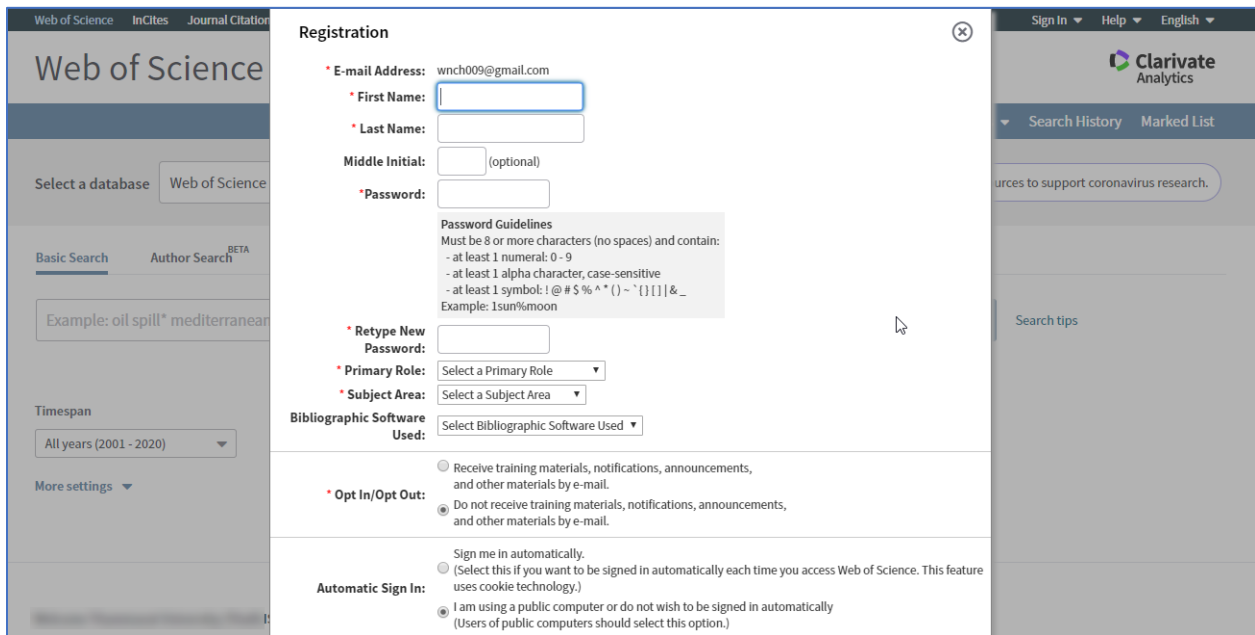

1.3 กรอกข้อมูลทุกข้อที่มีเครื่องหมายดอกจันสีแดง จากนั้นให้คลิก Submit changes