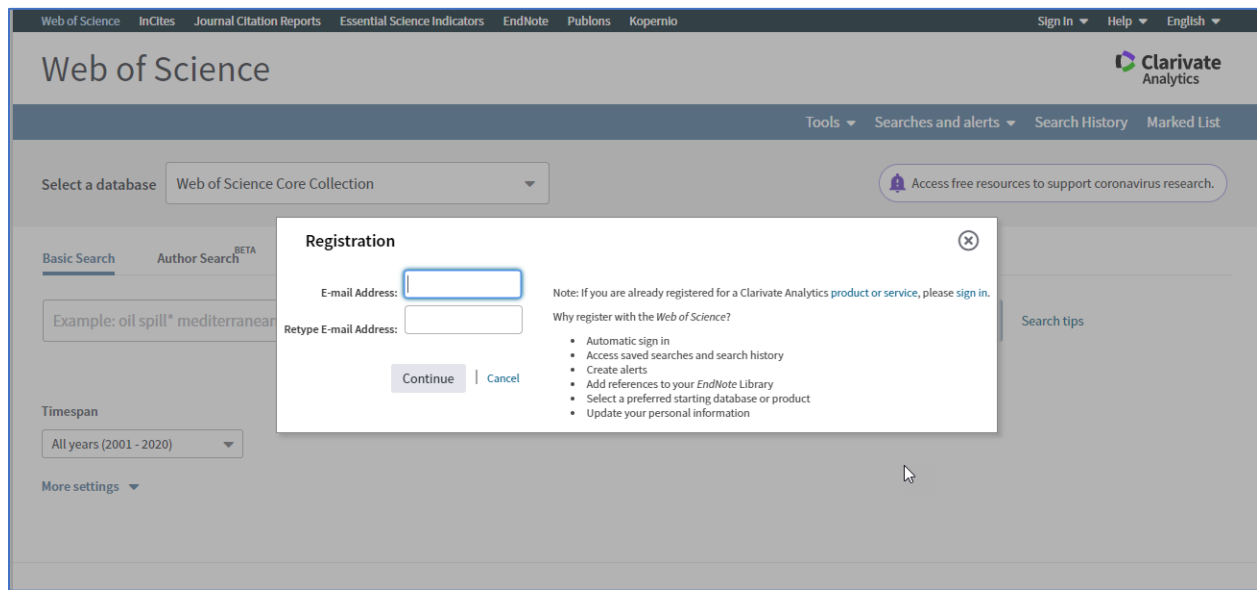

การใช้งานฐานข้อมูล Web of Science จากนอกเครือข่ายมหาวิทยาลัย

มีขั้นตอนการลงทะเบียนเพื่อใช้งานฐานข้อมูล Web of Science จากมือถือ แท็บเล็ต ดังนี้

1. ผู้ใช้งานจะต้องสร้าง account ก่อน โดยสามารถเข้าไปลงทะเบียนได้ที่ <http://webofknowledge.com/> (ต้องลงทะเบียนภายในเครือข่ายอินเทอร์เน็ตของมหาวิทยาลัย) จากนั้นคลิก Register

- 1.1 ให้ใส่ E-mail Address ที่จะสมัคร และใส่ E-mail Address ที่จะสมัครอีกครั้ง (ต้องเป็นอีเมลที่ไม่เคยสมัคร account ของ Web of Science มาก่อน) จากนั้นคลิก Continue

1.2 ระบบจะส่ง Email Verification ไปยังอีเมลที่สมัคร ให้กลับไปเปิดอีเมลที่ใช้สมัคร จากนั้นให้ copy code ที่ได้มาใส่ในช่องที่กำหนด แล้วคลิก Continue